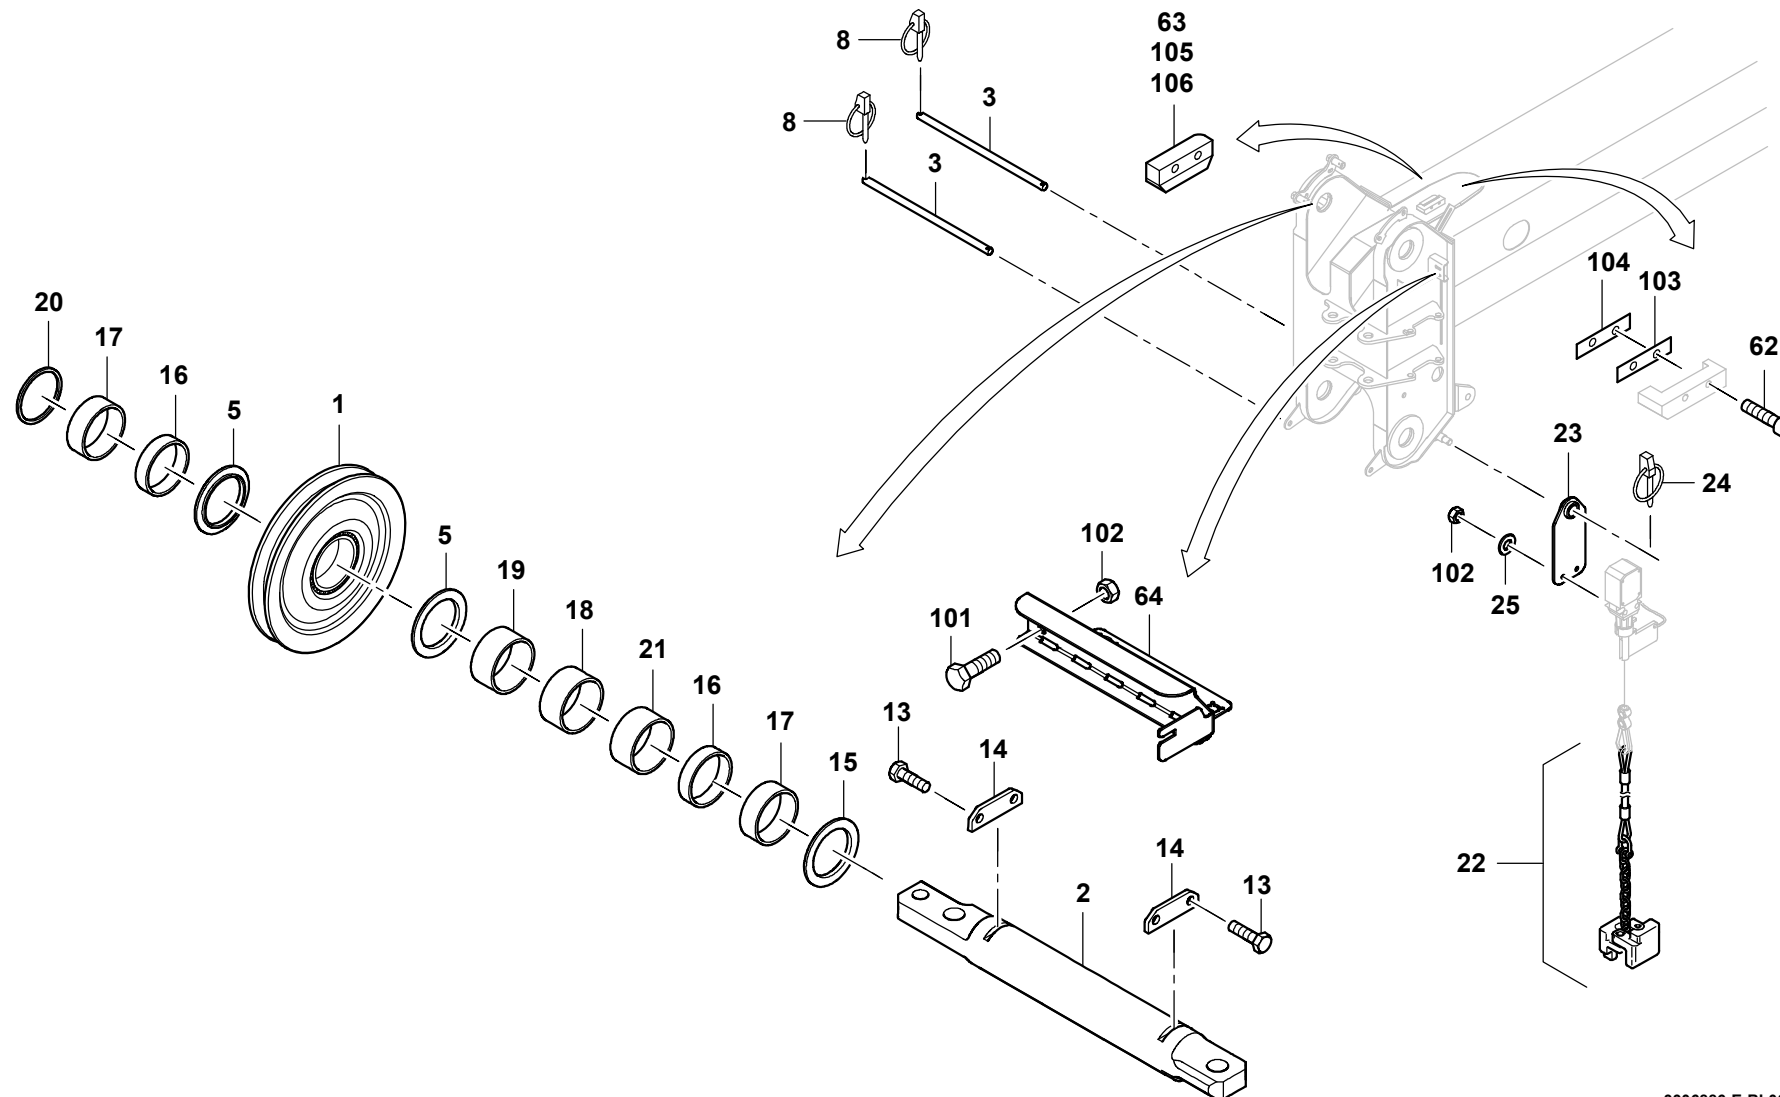

GROVE

EINBAUTEILE TELESKOPTEIL 5
 JIB COMPONENT PARTS TELESCOPIC PART 5

BILDTAFEL
 PICTORIAL DISPLAY

GMK3060

02.18

3306886-ETL E

1/4

GROVE

EINBAUTEILE TELESKOPTEIL 5
 JIB COMPONENT PARTS TELESCOPIC PART 5

BILDTAFEL
 PICTORIAL DISPLAY

GMK3060

02.18

3306886-ETL E

2/4

GROVE

EINBAUTEILE TELESKOPTEIL 5
 JIB COMPONENT PARTS TELESCOPIC PART 5

BILDTAFEL
 PICTORIAL DISPLAY

GMK3060

02.18

3306886-ETL E

3/4