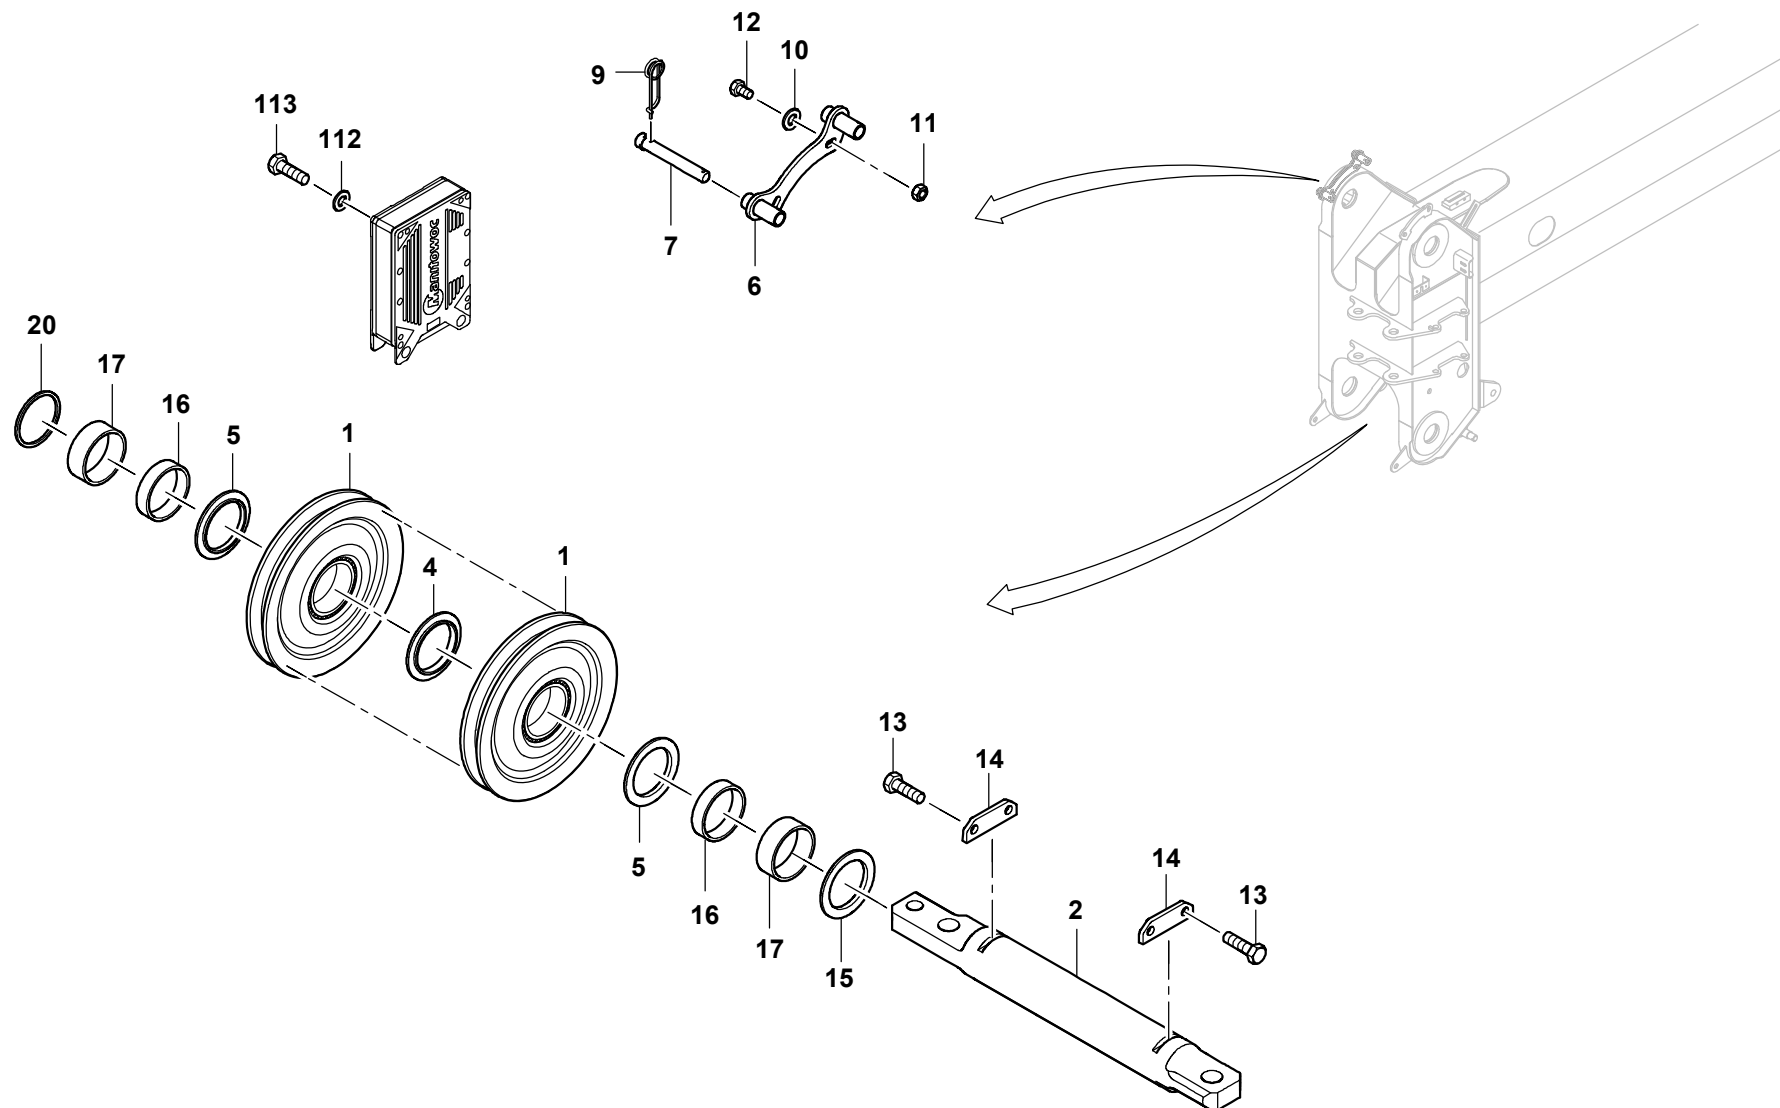

GROVE

EINBAUTEILE TELESKOPTEIL 5
 JIB COMPONENT PARTS TELESCOPIC PART 5

BILDTAFEL
 PICTORIAL DISPLAY

GMK3060

02.18

3306886-ETL E

1/4

GROVE

EINBAUTEILE TELESKOPTEIL 5
 JIB COMPONENT PARTS TELESCOPIC PART 5

BILDTAFEL
 PICTORIAL DISPLAY

GMK3060

02.18

3306886-ETL E

2/4

GROVE

EINBAUTEILE TELESKOPTEIL 5
 JIB COMPONENT PARTS TELESCOPIC PART 5

BILDTAFEL
 PICTORIAL DISPLAY

GMK3060

02.18

3306886-ETL E

3/4